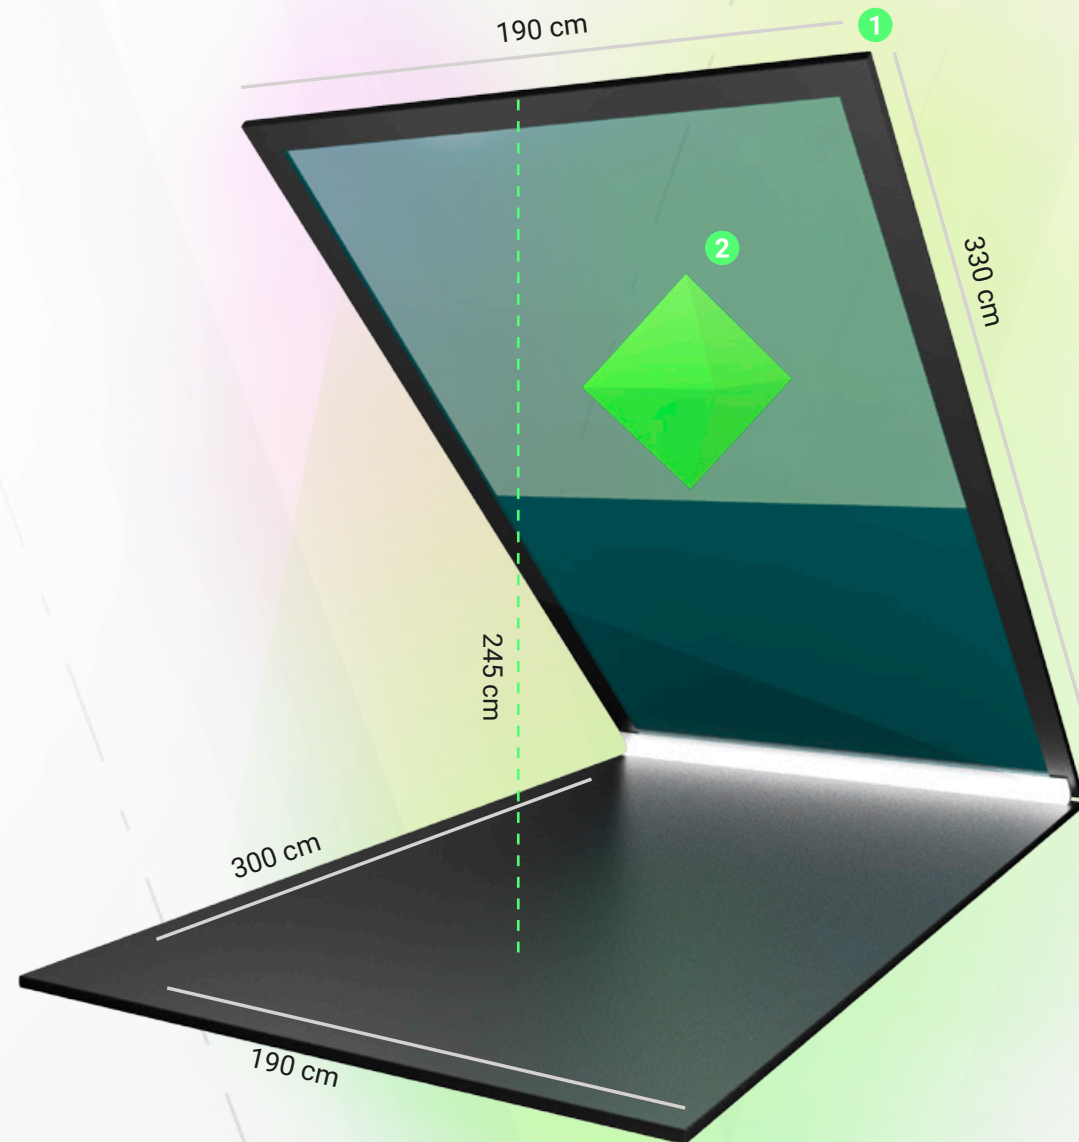

VIZOO

A BRAND OF CPP STUDIOS

VIZOO  CPP STUDIOS

Vizioline™

Vizioline ist eine beschichtete Spezialfolie für große Holografie-Installationen. Sie liefert bei der Bildwiedergabe eine brillante Reflektionsqualität und Bildplastizität. Mit Baugrößen über ganze Bühnenhäuser hinweg und zur Darstellung lebensgroßer virtueller Charaktere erlaubt sie spektakuläre Inszenierungen von echten und virtuellen Personen, Produkten und Architekturen auf demselben Bühnenplatz.

POINT OF SALE

Vizioline™ Bühne

Abmessungen gesamt:
Standardhöhe 3 m
bei unlimitierter Breite
(auf Sonderwunsch sind auch
größere Installationen möglich)

1

Gewicht:
abhängig vom individuellen
Projekt

Standardauflösung:
je nach Projekt, abhängig vom
Projektor

2

Um die optimale Wirkung des pseudo-holographischen Effekts zu erzielen und Inhalte besonders eindrucksvoll zu gestalten empfiehlt es sich, ein visuelles Konzept zu erstellen das die technischen Eigenschaften des Systems einbezieht. Die Illusion frei im Raum schwebender Objekte ist am überzeugendsten, wenn alle Elemente des Bildinhalts ohne Anschnitt vor einem schwarzen Hintergrund in ständiger Bewegung sind.

Vizioline™ Rahmen

Abmessungen gesamt:
190 cm x 245 cm x 300 cm
(BxHxT)

Beinhaltet:
Mediaplayer, Bildschirm
oder LED-Wandmodule

Projektionsgröße:
max. 190 cm x 212 cm (BxH)

Vizioline-Rahmen werden nach Kundenwunsch auch als
Maßanfertigung produziert.