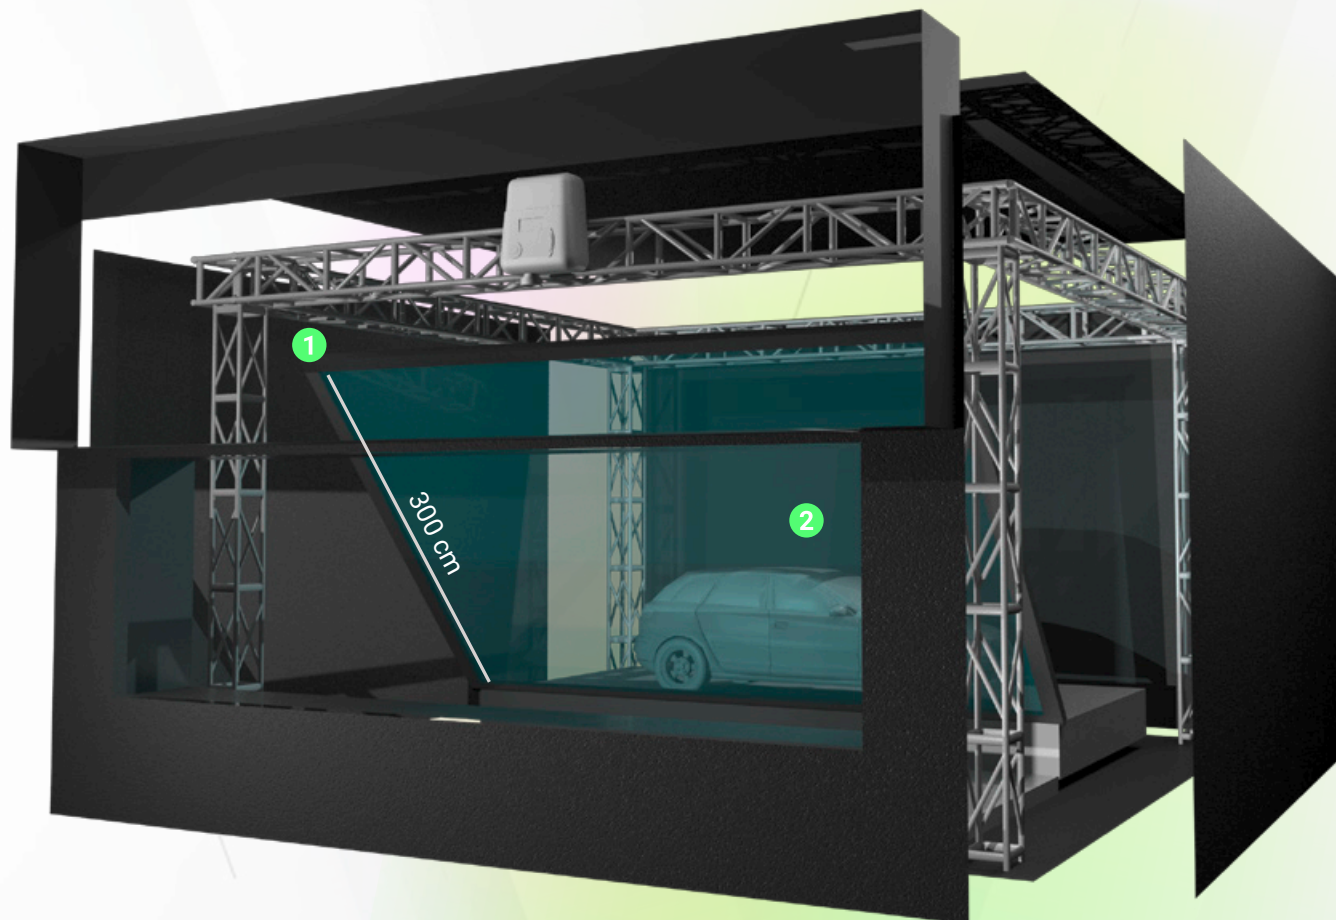

VIZOO

A BRAND OF CPP STUDIOS

VIZOO  CPP STUDIOS

Vizioline™

Vizioline ist eine beschichtete Spezialfolie für große Holografie-Installationen. Sie liefert bei der Bildwiedergabe eine brillante Reflektionsqualität und Bildplastizität. Mit Baugrößen über ganze Bühnenhäuser hinweg und zur Darstellung lebensgroßer virtueller Charaktere erlaubt sie spektakuläre Inszenierungen von echten und virtuellen Personen, Produkten und Architekturen auf demselben Bühnenplatz.

Vom Quick-Setup-Rahmen für schnelle Redner-Verdoppelung bis zur Realisierung kompletter virtueller Kulissen bietet Vizioline enorme bauliche Flexibilität.

Die Installationen können auch im Outdoor-Bereich an witterungsgeschützten Orten eingesetzt werden. Wie immer bei Holo-Systemen sollte der Einsatzort gegen direkte Lichteinwirkung abgeschirmt sein.

POINT OF SALE

Vizioline™ Bühne

Abmessungen gesamt:
Standardhöhe 3 m
bei unlimitierter Breite
(auf Sonderwunsch sind auch
größere Installationen möglich)

1

Gewicht:
abhängig vom individuellen
Projekt

Standardauflösung:
je nach Projekt, abhängig vom
Projektor

Vizioline™ Rahmen

Abmessungen gesamt:
190 cm x 245 cm x 300 cm
(BxHxT)

Beinhaltet:
Mediaplayer, Bildschirm
oder LED-Wandmodule

Projektionsgröße:
max. 190 cm x 212 cm (BxH)

Vizioline-Rahmen werden nach Kundenwunsch auch als
Maßanfertigung produziert.